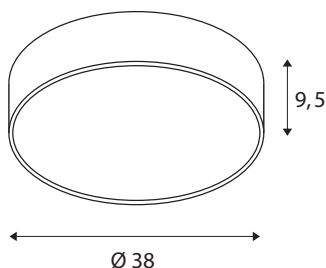

Технические характеристики

Тов. №	1001897
IP Code	IP 20
Сборка	Накладной
Детали сборки	Потолок, Стена
С регулировкой яркости	Да
Технология регулирования яркости	DALI 2, Сенсорный
Номинальное первичное напряжение	220-240V ~50/60Hz
Вторичный ток / напряжение	700 mA
Класс защиты	I
Мощность	30 W
Минимальная температура окружающей среды	-20 °C
Максимальная температура окружающей среды	35 °C
Номинальная мощность сети в режиме ожидания	0.5 W
Уровень пускового тока	30 A
Продолжительность пускового тока	2 µs
Стробоскопический эффект (SVM)	0.04
Световой поток	2800/2950 lm
Цветовая температура	3000/4000 Kelvin
Половинный угол	105 °
Цвет	серый

CRI	80
UGR ≤	25
LXXBXX Данные	L70B50
Срок службы	25000 h
Распределение силы света	с симметрией относительно оси вращения
Световое отверстие	прямой - отраженный
Risk Group	1
Высота	9.5 cm
Диаметр	38 cm
Вес нетто	2.204 kg
вес брутто	3.009 kg