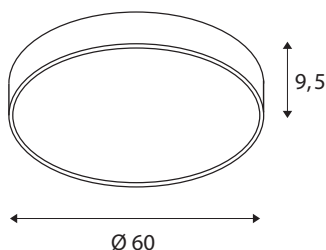

TECHNICKÁ DATA

Č. výrobku	1001898
Kód IP	IP 20
Montáž	Nástavba
Podrobnosti montáže	Strop, Stěna
Stmívatelné	Áno
Technologie stmívání	DALI 2
Primární jmenovité napětí	220-240V ~50/60Hz
Sekundární proud / napětí	1000 mA
Třída ochrany	I
Příkon	37 W
Minimální teplota prostředí	-20 °C
Maximální teplota prostředí	40 °C
Jmenovitý pohotovostní výkon	0.5 W
Úroveň rozběhového proudu	35 A
Doba trvání rozběhového proudu	2 μs
Stroboskopický efekt (SVM)	0.07
Lumen	4470/4870 lm
Teplota barvy světla	3000/4000 Kelvin
Úhel záření	105 °
Barva	černá
CRI	80
UGR ≤	25

Data LXXBXX	L70B50
Životnost	25000 h
Výstup světla	přímé-nepřímé
Risk Group	1
Výška	9.5 cm
Průměr	60 cm
Hmotnost netto	5.202 kg
Celková hmotnost	6.92 kg