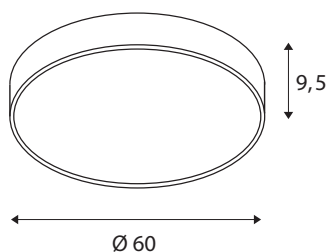

TECHNISCHE DATEN

Art. Nr.	1001898
IP Code	IP 20
Montage	Aufbau
Montagedetails	Decke, Wand
Dimmbar	Ja
Technologie der Dimmung	DALI 2
Primäre Nennspannung	220-240V ~50/60Hz
Sekundär Strom / Spannung	1000 mA
Schutzklasse	I
Wattage	37 W
minimale Umgebungstemperatur	-20 °C
maximale Umgebungstemperatur	40 °C
Bemessungs-Bereitschaftsleistung	0.5 W
Höhe Einschaltstrom	35 A
Dauer Einschaltstrom	2 µs
Stroboskop-Effekt (SVM)	0.07
Lumen	4470/4870 lm
Lichtfarbtemperatur	3000/4000 Kelvin
Abstrahlwinkel	105 °
Farbe	schwarz
CRI	80
UGR ≤	25

LXXBXX Daten	L70B50
Lebensdauer	25000 h
Risk Group	1
Höhe	9.5 cm
Durchmesser	60 cm
Nettogewicht	5.202 kg
Bruttogewicht	6.92 kg