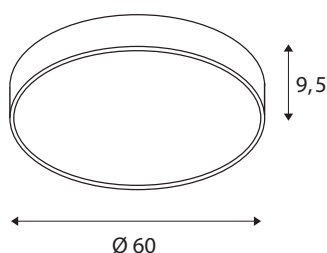

INFORMATIONS TECHNIQUES

| | |
|---|-------------------|
| Réf. | 1001898 |
| Code IP | IP 20 |
| Montage | En saillie |
| Détails de montage | Plafond, Applique |
| Variable | Oui |
| Technologie de variation de l'éclairage | DALI 2 |
| Tension nominale primaire | 220-240V ~50/60Hz |
| Courant / tension secondaire | 1000 mA |
| Classe de protection | I |
| Puissance en watts | 37 W |
| Température ambiante minimale | -20 °C |
| Température ambiante maximale | 40 °C |
| Puissance de veille assignée | 0.5 W |
| Hauteur du courant d'appel | 35 A |
| Durée du courant d'appel | 2 µs |
| Effet stroboscopique (SVM) | 0.07 |
| Lumen | 4470/4870 lm |
| Température de couleur | 3000/4000 Kelvin |
| Angle de rayonnement | 105 ° |
| Coloris | noir |
| IRC | 80 |
| UGR ≤ | 25 |

| | |
|------------------|-----------------|
| Données LXXBXX | L70B50 |
| Durée de vie | 25000 h |
| Sortie lumineuse | direct-indirect |
| Risk Group | 1 |
| Hauteur | 9.5 cm |
| Diamètre | 60 cm |
| Poids net | 5.202 kg |
| Poids brut | 6.92 kg |