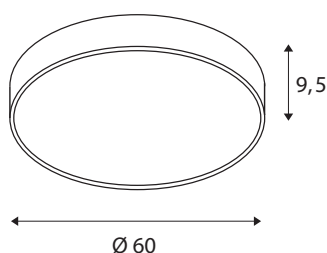

INFORMATIONS TECHNIQUES

Réf.	1001898
Code IP	IP 20
Montage	En saillie
Détails de montage	Plafond, Applique
Variable	Oui
Technologie de variation de l'éclairage	DALI 2
Tension nominale primaire	220-240V ~50/60Hz
Courant / tension secondaire	1000 mA
Classe de protection	I
Puissance en watts	37 W
Température ambiante minimale	-20 °C
Température ambiante maximale	40 °C
Puissance de veille assignée	0.5 W
Hauteur du courant d'appel	35 A
Durée du courant d'appel	2 µs
Effet stroboscopique (SVM)	0.07
Lumen	4470/4870 lm
Température de couleur	3000/4000 Kelvin
Angle de rayonnement	105 °
Coloris	noir
IRC	80
UGR ≤	25

Données LXXBXX	L70B50
Durée de vie	25000 h
Sortie lumineuse	direct-indirect
Risk Group	1
Hauteur	9.5 cm
Diamètre	60 cm
Poids net	5.202 kg
Poids brut	6.92 kg