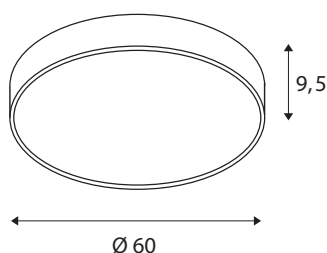

MEDO 60 CW AMBIENT

lampada a parete/plafone LED per interni, DALI, nera, 3000/4000K

MEDO AMBIENT completa la serie MEDO con la sua alta qualità e convince con le nuove caratteristiche ben concepite: Con la sua emissione della luce omogenea indirizzata verso l'alto crea un effetto AMBIENT molto decorativo. Con un pratico interruttore, la versione MEDO AMBIENT garantisce flessibilità, infatti si può passare senza problemi tra 3000K e 4000K. Anche nel montaggio, MEDO AMBIENT è semplice: basta avvitare la piastra di base alla parete o al soffitto e bloccare con tre morsetti il vano ottico allo zoccolo, che ovviamente si possono poi sganciare. Con l'uso del set di sospensione, la lampada a plafone può essere trasformata in sospensione, perfetta per gli ambienti con i soffitti alti. Il driver LED già incorporato consente l'allacciamento diretto alla corrente elettrica da 120V-240V.

DATI TECNICI

Articolo	1001898
Codice IP	IP 20
Montaggio	Superficie
Dettagli di montaggio	Soffitto, Parete
Dimmerabile	Si
Tecnologia del dimmering	DALI
Tensione nominale primaria	220-240V ~50/60Hz
Corrente / tensione secondaria	1000 mA
Classe isolamento	I
Wattaggio	37 W
Temperatura ambiente minima	-20 °C
Temperatura ambiente massima	40 °C
Potenza nominale in standby	0.5 W
Livello di corrente di spunto	35 A
Durata della corrente di spunto	2 µs
Effetto stroboscopico (SVM)	0.07
Lumen	4470 / 4870 lm
Temperatura colore	3000/4000 Kelvin
Angolo di emissione	105 °
Colore	nero
CRI	80
UGR ≤	25

Dati LXXBXX	L70B50
Durata	25000 h
Emissione	diretto-indiretto
Risk Group	1
Altezza	9.5 cm
Diametro	60 cm
Peso netto	5.081 kg
Peso lordo	6.99 kg
BIG WHITE pagina	260