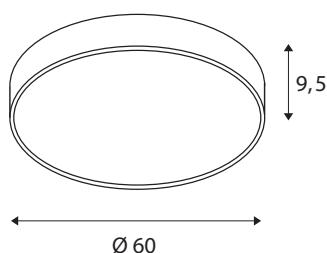

## DATI TECNICI

Articolo	1001898
Codice IP	IP 20
Montaggio	Superficie
Dettagli di montaggio	Soffitto, Parete
Dimmerabile	Si
Tecnologia del dimming	DALI 2
Tensione nominale primaria	220-240V ~50/60Hz
Corrente / tensione secondaria	1000 mA
Classe isolamento	I
Wattaggio	37 W
Temperatura ambiente minima	-20 °C
Temperatura ambiente massima	40 °C
Potenza nominale in standby	0.5 W
Livello di corrente di spunto	35 A
Durata della corrente di spunto	2 µs
Effetto stroboscopico (SVM)	0.07
Lumen	4470/4870 lm
Temperatura colore	3000/4000 Kelvin
Angolo di emissione	105 °
Colore	nero
CRI	80
UGR ≤	25

Dati LXXBXX	L70B50
Durata	25000 h
Emissione	diretto-indiretto
Risk Group	1
Altezza	9.5 cm
Diametro	60 cm
Peso netto	5.202 kg
Peso lordo	6.92 kg