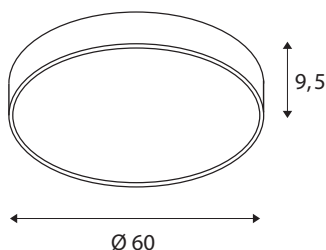

## TEKNISKE DATA

Art.nr.	1001898
EL nummer	3343080
IP-kode	IP 20
Montering	Utenpåliggende montering
Montering detaljer	Tak, Vegg
Kan dimmes	Ja
Dimmeteknologi	DALI 2
Primær merkespenning	220-240V ~50/60Hz
Sekundær strøm / spenning	1000 mA
Kapslingsgrad	I
Systemeffekt	37 W
Minimal omgivelsestemperatur	-20 °C
Maksimal omgivelsestemperatur	40 °C
Nominell standby-effekt	0.5 W
Høy innkoblingsstrøm	35 A
Varighet innkoblingsstrøm	2 µs
Strobeeffekt (SVM)	0.07
Lysytelse	4470/4870 lm
Lysfargetemperatur	3000/4000 Kelvin
Spredningsvinkel	105 °
Farge	svart
CRI	80

UGR ≤	25
LXXBXX-data	L70B50
Levetid	25000 h
Lysåpning	direkte-indirekte
Risikogruppe	1
Høyde	9.5 cm
Diameter	60 cm
Nettovekt	5.202 kg
Bruttovekt	6.92 kg