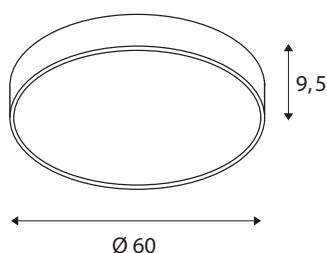

TECHNISCHE GEGEVENS

Art.nr.	1001898
IP-code	IP 20
Montage	opbouw
Montagebeschrijving	plafond,wand
dimbaar	Ja
Dimtechnologie	DALI 2
Primaire nominale spanning	220-240V ~50/60Hz
Secundaire stroom/spanning	1000 mA
Beschermingsklasse	I
Wattage	37 W
minimale omgevingstemperatuur	-20 °C
maximale omgevingstemperatuur	40 °C
Nominaal stand-byvermogen	0.5 W
Niveau van inschakelstroom	35 A
Duur van inschakelstroom	2 µs
Stroboscopisch effect (SVM)	0.07
Lumen	4470/4870 lm
Lichtkleurtemperatuur	3000/4000 Kelvin
Stralingshoek	105 °
Kleur	zwart
CRI	80
UGR ≤	25

LXXBXX-gegevens	L70B50
Levensduur	25000 h
Lichtuitlaat	direct-indirect
Risk Group	1
Hoogte	9.5 cm
Diameter	60 cm
Nettogewicht	5.202 kg
Brutogewicht	6.92 kg