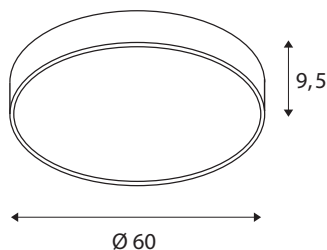

TECHNISCHE SPECIFICATIES

Art.nr.	1001898
IP-code	IP 20
Montage	Opbouw
Montagebeschrijving	Plafond,Wand
Dimbaar	Ja
Dimtechniek	DALI 2
Primaire nominale spanning	220-240V ~50/60Hz
Secundaire stroom / spanning	1000 mA
Veiligheidsklasse	I
Wattage	37 W
minimale omgevingstemperatuur	-20 °C
maximale omgevingstemperatuur	40 °C
Nominaal stand-byvermogen	0.5 W
Niveau van inschakelstroom	35 A
Duur van inschakelstroom	2 µs
Stroboscopisch effect (SVM)	0.07
Lumen	4470/4870 lm
Lichtkleurtemperatuur	3000/4000 Kelvin
Stralingshoek	105 °
Kleur	zwart
CRI	80
UGR ≤	25

LXXBXX gegevens	L70B50
Levensduur	25000 h
Lichtval	direct-indirect
Risk Group	1
Hoogte	9.5 cm
Diameter	60 cm
Nettogewicht	5.202 kg
Brutogewicht	6.92 kg