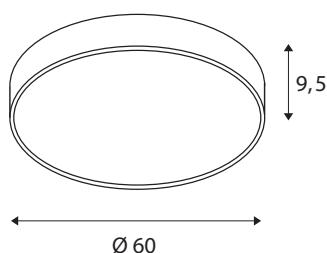

## DADOS TÉCNICOS

Ref. n.º	1001898
IP Code	IP 20
Montagem	Montagem à superfície
Pormenores da montagem	Teto, Parede
Regulável	Sim
Tecnologia de regulação	DALI
Tensão nominal primária	220-240V ~50/60Hz
Corrente / Tensão secundária	1000 mA
Classe de proteção	I
Potência	37 W
temperatura ambiente mínima	-20 °C
temperatura ambiente máxima	40 °C
Potência nominal de standby	0.5 W
Nível de corrente de irrupção	35 A
Duração da corrente de irrupção	2 µs
Efeito estroboscópico (SVM)	0.07
Lúmen	4470 / 4870 lm
Temperatura de cor da luz	3000/4000 Kelvin
Ângulo de feixe	105 °
Cor	preto
CRI	80
UGR ≤	25

Dados LXXBXX	L70B50
Vida útil	25000 h
Saída de luz	direto-indireto
Risk Group	1
Altura	9.5 cm
Diâmetro	60 cm
Peso líquido	5.081 kg
Peso bruto	6.99 kg
Página BIG WHITE	260