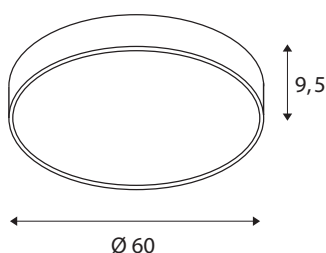

TEHNIČNI PODATKI

Št. art.	1001898
IP koda	IP 20
Montaža	Nadgradnja
Podrobnosti montaže	Strop, Stena
Možnost zatemnitve	Da
Tehnologija zatemnitve	DALI 2
Primarna nazivna napetost	220-240V ~50/60Hz
Sekundarni tok / napetost	1000 mA
Zaščitni razred	I
El. moč	37 W
minimalna temperatura okolja	-20 °C
maksimalna temperatura okolja	40 °C
Nazivna moč v stanju pripravljenosti	0.5 W
Raven zagonskega toka	35 A
Trajanje zagonskega toka	2 μs
Stroboskopski učinek (SVM)	0.07
Lumini	4470/4870 lm
Barvna temperatura	3000/4000 Kelvin
Kot sevanja	105 °
Barva	črna
CRI	80
UGR ≤	25

LXXBXX podatki	L70B50
Življenjska doba	25000 h
Svetenje	neposredno-posredno
Risk Group	1
Višina	9.5 cm
Premer	60 cm
Neto teža	5.202 kg
Bruto teža	6.92 kg