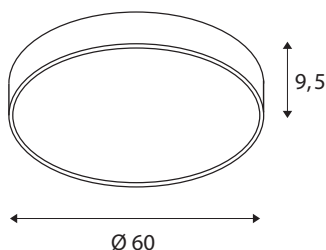

## TECHNICKÁ DATA

Č. výrobku	1001899
Kód IP	IP 20
Montáž	Nástavba
Podrobnosti montáže	Strop, Stěna
Stmívatelné	Áno
Technologie stmívání	DALI 2
Primární jmenovité napětí	220-240V ~50/60Hz
Sekundární proud / napětí	1000 mA
Třída ochrany	I
Příkon	37 W
Minimální teplota prostředí	-20 °C
Maximální teplota prostředí	40 °C
Jmenovitý pohotovostní výkon	0.5 W
Úroveň rozběhového proudu	35 A
Doba trvání rozběhového proudu	2 μs
Stroboskopický efekt (SVM)	0.07
Lumen	4470/4870 lm
Teplota barvy světla	3000/4000 Kelvin
Úhel záření	105 °
Barva	šedá
CRI	80
UGR ≤	25

Data LXXBXX	L70B50
Životnost	25000 h
Výstup světla	přímé-nepřímé
Risk Group	1
Výška	9.5 cm
Průměr	60 cm
Hmotnost netto	5.163 kg
Celková hmotnost	6.931 kg