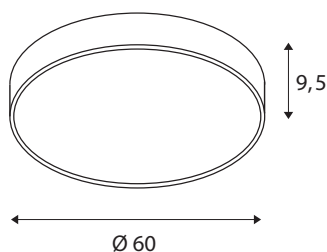

Datos técnicos

Art. N.º	1001899
Código IP	IP 20
Montaje	Superficie
Detalles de montaje	Techo,Pared
Dimerizable	Sí
Tecnología de regulación	DALI
Voltaje nominal primario	220-240V ~50/60Hz
Corriente eléctrica / Tensión secundaria	1000 mA
Clase de protección	I
Potencia	37 W
Temperatura ambiente mínima	-20 °C
Temperatura ambiente máxima	40 °C
Potencia nominal en espera	0.5 W
Nivel de corriente de entrada	35 A
Duración de la corriente de entrada	2 µs
Efecto estroboscópico (SVM)	0.07
Flujo luminoso	4470 / 4870 lm
Temperatura del color de la luz	3000/4000 Kelvin
Semiángulo de dispersión	105 °
Color	gris
IRC	80
UGR ≤	25

Datos LXXBXX	L70B50
Vida útil	25000 h
Salida de la luz	directo - indirecto
Risk Group	1
Altura	9.5 cm
Diámetro	60 cm
Peso neto	5.163 kg
Peso bruto	6.931 kg
Página BIG WHITE	260