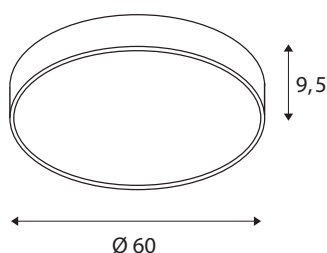

## INFORMATIONS TECHNIQUES

Réf.	1001899
Code IP	IP 20
Montage	En saillie
Détails de montage	Plafond, Applique
Variable	Oui
Technologie de variation de l'éclairage	DALI 2
Tension nominale primaire	220-240V ~50/60Hz
Courant / tension secondaire	1000 mA
Classe de protection	I
Puissance en watts	37 W
Température ambiante minimale	-20 °C
Température ambiante maximale	40 °C
Puissance de veille assignée	0.5 W
Hauteur du courant d'appel	35 A
Durée du courant d'appel	2 µs
Effet stroboscopique (SVM)	0.07
Lumen	4470/4870 lm
Température de couleur	3000/4000 Kelvin
Angle de rayonnement	105 °
Coloris	gris
IRC	80
UGR ≤	25

Données LXXBXX	L70B50
Durée de vie	25000 h
Sortie lumineuse	direct-indirect
Risk Group	1
Hauteur	9.5 cm
Diamètre	60 cm
Poids net	5.163 kg
Poids brut	6.931 kg