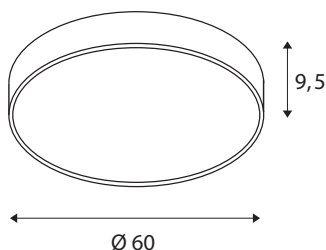

## INFORMATIONS TECHNIQUES

Réf.	1001899
Code IP	IP 20
Montage	En saillie
Détails de montage	Plafond, Applique
Variable	Oui
Technologie de variation de l'éclairage	DALI 2
Tension nominale primaire	220-240V ~50/60Hz
Courant / tension secondaire	1000 mA
Classe de protection	I
Puissance en watts	37 W
Température ambiante minimale	-20 °C
Température ambiante maximale	40 °C
Puissance de veille assignée	0.5 W
Hauteur du courant d'appel	35 A
Durée du courant d'appel	2 µs
Effet stroboscopique (SVM)	0.07
Lumen	4470/4870 lm
Température de couleur	3000/4000 Kelvin
Angle de rayonnement	105 °
Coloris	gris
IRC	80
UGR ≤	25

Données LXXBXX	L70B50
Durée de vie	25000 h
Sortie lumineuse	direct-indirect
Risk Group	1
Hauteur	9.5 cm
Diamètre	60 cm
Poids net	5.163 kg
Poids brut	6.931 kg