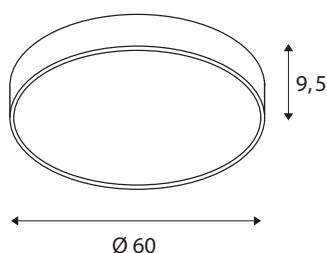

MEDO 60 CW AMBIENT

lampada a parete/plafone LED per interni, DALI, grigio argento, 3000/4000K

MEDO AMBIENT completa la serie MEDO con la sua alta qualità e convince con le nuove caratteristiche ben congegnate: Con la sua emissione della luce omogenea indirizzata verso l'alto crea un effetto AMBIENT molto decorativo. Con un pratico interruttore, la versione MEDO AMBIENT garantisce flessibilità, infatti si può passare senza problemi tra 3000K e 4000K. Anche nel montaggio, MEDO AMBIENT è semplice: basta avvitare la piastra di base alla parete o al soffitto e bloccare con tre morsetti il vano ottico allo zoccolo, che ovviamente si possono poi sganciare. Con l'uso del set di sospensione, la lampada a plafone può essere trasformata in sospensione, perfetta per gli ambienti con i soffitti alti. Il driver LED già incorporato consente l'allacciamento diretto alla corrente elettrica da 120V-240V.

DATI TECNICI

Articolo	1001899
Codice IP	IP 20
Montaggio	Superficie
Dettagli di montaggio	Soffitto, Parete
Dimmerabile	Si
Tecnologia del dimmering	DALI
Tensione nominale primaria	220-240V ~50/60Hz
Corrente / tensione secondaria	1000 mA
Classe isolamento	I
Wattaggio	37 W
Temperatura ambiente minima	-20 °C
Temperatura ambiente massima	40 °C
Potenza nominale in standby	0.5 W
Livello di corrente di spunto	35 A
Durata della corrente di spunto	2 µs
Effetto stroboscopico (SVM)	0.07
Lumen	4470 / 4870 lm
Temperatura colore	3000/4000 Kelvin
Angolo di emissione	105 °
Colore	grigio
CRI	80
UGR ≤	25

Dati LXXBXX	L70B50
Durata	25000 h
Emissione	diretto-indiretto
Risk Group	1
Altezza	9.5 cm
Diametro	60 cm
Peso netto	5.163 kg
Peso lordo	6.931 kg
BIG WHITE pagina	260