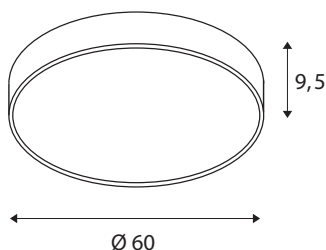

TEKNISKE DATA

Art.nr.	1001899
EL nummer	3343082
IP-kode	IP 20
Montering	Utenpåliggende montering
Montering detaljer	Tak, Vegg
Kan dimmes	Ja
Dimmeteknologi	DALI 2
Primær merkespenning	220-240V ~50/60Hz
Sekundær strøm / spenning	1000 mA
Kapslingsgrad	I
Systemeffekt	37 W
Minimal omgivelsestemperatur	-20 °C
Maksimal omgivelsestemperatur	40 °C
Nominell standby-effekt	0.5 W
Høy innkoblingsstrøm	35 A
Varighet innkoblingsstrøm	2 µs
Strobeeffekt (SVM)	0.07
Lysytelse	4470/4870 lm
Lysfargetemperatur	3000/4000 Kelvin
Spredningsvinkel	105 °
Farge	grå
CRI	80

UGR ≤	25
LXXBXX-data	L70B50
Levetid	25000 h
Lysåpning	direkte-indirekte
Risikogruppe	1
Høyde	9.5 cm
Diameter	60 cm
Nettovekt	5.163 kg
Bruttovekt	6.931 kg