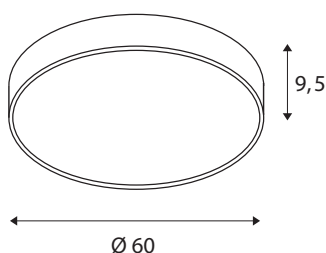

TECHNISCHE GEGEVENS

Art.nr.	1001899
IP-code	IP 20
Montage	opbouw
Montagebeschrijving	plafond,wand
dimbaar	Ja
Dimtechnologie	DALI 2
Primaire nominale spanning	220-240V ~50/60Hz
Secundaire stroom/spanning	1000 mA
Beschermingsklasse	I
Wattage	37 W
minimale omgevingstemperatuur	-20 °C
maximale omgevingstemperatuur	40 °C
Nominaal stand-byvermogen	0.5 W
Niveau van inschakelstroom	35 A
Duur van inschakelstroom	2 µs
Stroboscopisch effect (SVM)	0.07
Lumen	4470/4870 lm
Lichtkleurtemperatuur	3000/4000 Kelvin
Stralingshoek	105 °
Kleur	grijs
CRI	80
UGR ≤	25

LXXBXX-gegevens	L70B50
Levensduur	25000 h
Lichtuitlaat	direct-indirect
Risk Group	1
Hoogte	9.5 cm
Diameter	60 cm
Nettogewicht	5.163 kg
Brutogewicht	6.931 kg