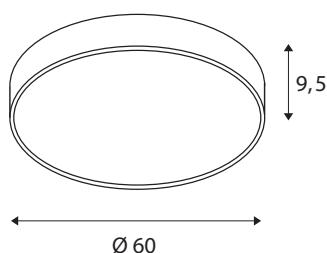

## MEDO 60 CW AMBIENT

luminária de montagem na parede e no teto LED Indoor, DALI, cinzento prateado, 3000/4000K

A MEDO AMBIENT de alta qualidade complementa a série MEDO e convence com os seus novos e sofisticados recursos: A sua saída de luz indireta homogénea para cima cria um efeito decorativo de coroa. Um prático interruptor fornece flexibilidade, pois a variante MEDO AMBIENT pode ser facilmente alterada entre 3000K e 4000K. A MEDO AMBIENT também brilha durante a montagem: A placa de base é aparafusada na parede ou no teto, e a luminária pode ser facilmente conetada através de três terminais na base e, é claro, também desaparafusada. Ao usar o conjunto de suspensão, a luminária de teto pode ser convertida numa luminária pendente e, portanto, também é ideal para espaços com tetos altos. A unidade de controlo de LED já incorporada possibilita a ligação direta a uma tensão de rede de 120V - 240V.

## DADOS TÉCNICOS

Ref. n.º	1001899
IP Code	IP 20
Montagem	Montagem à superfície
Pormenores da montagem	Teto, Parede
Regulável	Sim
Tecnologia de regulação	DALI
Tensão nominal primária	220-240V ~50/60Hz
Corrente / Tensão secundária	1000 mA
Classe de proteção	I
Potência	37 W
temperatura ambiente mínima	-20 °C
temperatura ambiente máxima	40 °C
Potência nominal de standby	0.5 W
Nível de corrente de irrupção	35 A
Duração da corrente de irrupção	2 µs
Efeito estroboscópico (SVM)	0.07
Lúmen	4470 / 4870 lm
Temperatura de cor da luz	3000/4000 Kelvin
Ângulo de feixe	105 °
Cor	cinzentocinzeno
CRI	80
UGR ≤	25

Dados LXXBXX	L70B50
Vida útil	25000 h
Saída de luz	direto-indireto
Risk Group	1
Altura	9.5 cm
Diâmetro	60 cm
Peso líquido	5.163 kg
Peso bruto	6.931 kg
Página BIG WHITE	260