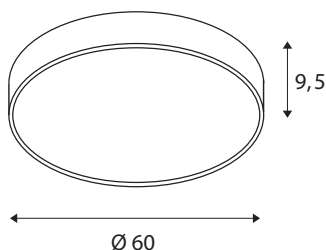

### Технические характеристики

Тов. №	1001899
IP Code	IP 20
Сборка	Накладной
Детали сборки	Потолок, Стена
С регулировкой яркости	Да
Технология регулирования яркости	DALI 2
Номинальное первичное напряжение	220-240V ~50/60Hz
Вторичный ток / напряжение	1000 mA
Класс защиты	I
Мощность	37 W
Минимальная температура окружающей среды	-20 °C
Максимальная температура окружающей среды	40 °C
Номинальная мощность в режиме ожидания	0.5 W
Уровень пускового тока	35 A
Продолжительность пускового тока	2 µs
Стробоскопический эффект (SVM)	0.07
Световой поток	4470/4870 lm
Цветовая температура	3000/4000 Kelvin
Половинный угол	105 °
Цвет	серый

CRI	80
UGR ≤	25
LXXVXX Данные	L70B50
Срок службы	25000 h
Световое отверстие	прямой - отраженный
Risk Group	1
Высота	9.5 cm
Диаметр	60 cm
Вес нетто	5.163 kg
вес брутто	6.931 kg