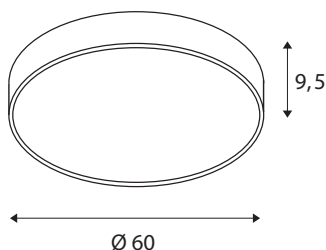

TEHNIČNI PODATKI

Št. art.	1001899
IP koda	IP 20
Montaža	Nadgradnja
Podrobnosti montaže	Strop, Stena
Možnost zatemnitve	Da
Tehnologija zatemnitve	DALI 2
Primarna nazivna napetost	220-240V ~50/60Hz
Sekundarni tok / napetost	1000 mA
Zaščitni razred	I
El. moč	37 W
minimalna temperatura okolja	-20 °C
maksimalna temperatura okolja	40 °C
Nazivna moč v stanju pripravljenosti	0.5 W
Raven zagonskega toka	35 A
Trajanje zagonskega toka	2 μs
Stroboskopski učinek (SVM)	0.07
Lumini	4470/4870 lm
Barvna temperatura	3000/4000 Kelvin
Kot sevanja	105 °
Barva	siva
CRI	80
UGR ≤	25

LXXBXX podatki	L70B50
Življenjska doba	25000 h
Svetenje	neposredno-posredno
Risk Group	1
Višina	9.5 cm
Premer	60 cm
Neto teža	5.163 kg
Bruto teža	6.931 kg