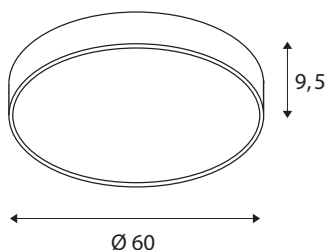

TECHNICKÁ DATA

Č. výrobku	1001900
Kód IP	IP 20
Montáž	Nástavba
Podrobnosti montáže	Strop, Stěna
Stmívatelné	Áno
Technologie stmívání	DALI 2
Primární jmenovité napětí	220-240V ~50/60Hz
Sekundární proud / napětí	1000 mA
Třída ochrany	I
Příkon	37 W
Minimální teplota prostředí	-20 °C
Maximální teplota prostředí	40 °C
Jmenovitý pohotovostní výkon	0.5 W
Úroveň rozběhového proudu	35 A
Doba trvání rozběhového proudu	2 μs
Stroboskopický efekt (SVM)	0.07
Lumen	4470/4870 lm
Teplota barvy světla	3000/4000 Kelvin
Úhel záření	105 °
Barva	bílá
CRI	80
UGR ≤	25

Data LXXBXX	L70B50
Životnost	25000 h
Výstup světla	přímé-nepřímé
Risk Group	1
Výška	9.5 cm
Průměr	60 cm
Hmotnost netto	5.154 kg
Celková hmotnost	6.893 kg