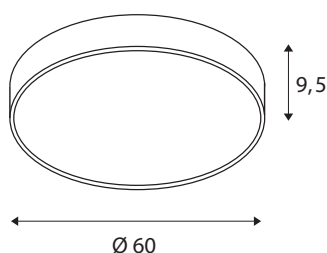

INFORMATIONS TECHNIQUES

Réf.	1001900
Code IP	IP 20
Montage	En saillie
Détails de montage	Plafond, Applique
Variable	Oui
Technologie de variation de l'éclairage	DALI 2
Tension nominale primaire	220-240V ~50/60Hz
Courant / tension secondaire	1000 mA
Classe de protection	I
Puissance en watts	37 W
Température ambiante minimale	-20 °C
Température ambiante maximale	40 °C
Puissance de veille assignée	0.5 W
Hauteur du courant d'appel	35 A
Durée du courant d'appel	2 µs
Effet stroboscopique (SVM)	0.07
Lumen	4470/4870 lm
Température de couleur	3000/4000 Kelvin
Angle de rayonnement	105 °
Coloris	blanc
IRC	80
UGR ≤	25

Données LXXBXX	L70B50
Durée de vie	25000 h
Sortie lumineuse	direct-indirect
Risk Group	1
Hauteur	9.5 cm
Diamètre	60 cm
Poids net	5.154 kg
Poids brut	6.893 kg