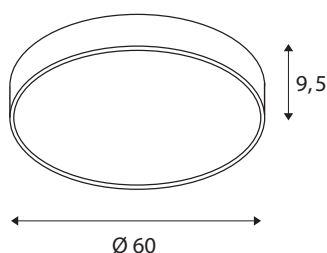

## DATI TECNICI

Articolo	1001900
Codice IP	IP 20
Montaggio	Superficie
Dettagli di montaggio	Soffitto, Parete
Dimmerabile	Si
Tecnologia del dimmering	DALI
Tensione nominale primaria	220-240V ~50/60Hz
Corrente / tensione secondaria	1000 mA
Classe isolamento	I
Wattaggio	37 W
Temperatura ambiente minima	-20 °C
Temperatura ambiente massima	40 °C
Potenza nominale in standby	0.5 W
Livello di corrente di spunto	35 A
Durata della corrente di spunto	2 µs
Effetto stroboscopico (SVM)	0.07
Lumen	4470 / 4870 lm
Temperatura colore	3000/4000 Kelvin
Angolo di emissione	105 °
Colore	bianco
CRI	80
UGR ≤	25

Dati LXXBXX	L70B50
Durata	25000 h
Emissione	diretto-indiretto
Risk Group	1
Altezza	9.5 cm
Diametro	60 cm
Peso netto	5.129 kg
Peso lordo	7.018 kg
BIG WHITE pagina	260