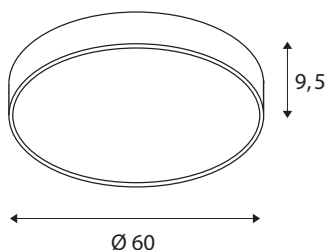

TEKNISKE DATA

Art.nr.	1001900
EL nummer	3343081
IP-kode	IP 20
Montering	Utenpåliggende montering
Montering detaljer	Tak,Vegg
Kan dimmes	Ja
Dimmeteknologi	DALI 2
Primær merkespenning	220-240V ~50/60Hz
Sekundær strøm / spenning	1000 mA
Kapslingsgrad	I
Systemeffekt	37 W
Minimal omgivelsestemperatur	-20 °C
Maksimal omgivelsestemperatur	40 °C
Nominell standby-effekt	0.5 W
Høy innkoblingsstrøm	35 A
Varighet innkoblingsstrøm	2 µs
Strobeeffekt (SVM)	0.07
Lysytelse	4470/4870 lm
Lysfargetemperatur	3000/4000 Kelvin
Spredningsvinkel	105 °
Farge	hvit
CRI	80

UGR ≤	25
LXXBXX-data	L70B50
Levetid	25000 h
Lysåpning	direkte-indirekte
Risikogruppe	1
Høyde	9.5 cm
Diameter	60 cm
Nettovekt	5.154 kg
Bruttovekt	6.893 kg