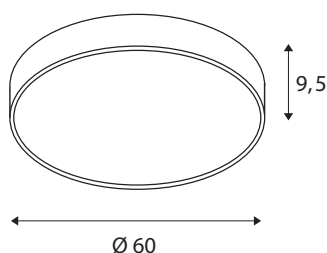

TECHNISCHE GEGEVENS

Art.nr.	1001900
IP-code	IP 20
Montage	opbouw
Montagebeschrijving	plafond,wand
dimbaar	Ja
Dimtechnologie	DALI 2
Primaire nominale spanning	220-240V ~50/60Hz
Secundaire stroom/spanning	1000 mA
Beschermingsklasse	I
Wattage	37 W
minimale omgevingstemperatuur	-20 °C
maximale omgevingstemperatuur	40 °C
Nominaal stand-byvermogen	0.5 W
Niveau van inschakelstroom	35 A
Duur van inschakelstroom	2 µs
Stroboscopisch effect (SVM)	0.07
Lumen	4470/4870 lm
Lichtkleurtemperatuur	3000/4000 Kelvin
Stralingshoek	105 °
Kleur	wit
CRI	80
UGR ≤	25

LXXBXX-gegevens	L70B50
Levensduur	25000 h
Lichtuitlaat	direct-indirect
Risk Group	1
Hoogte	9.5 cm
Diameter	60 cm
Nettogewicht	5.154 kg
Brutogewicht	6.893 kg