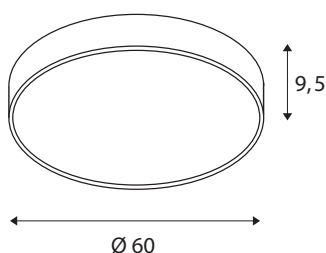

MEDO 60 CW AMBIENT

luminária de montagem na parede e no teto LED Outdoor, DALI, branco, 3000/4000K

A MEDO AMBIENT de alta qualidade complementa a série MEDO e convence com os seus novos e sofisticados recursos: A sua saída de luz indireta homogénea para cima cria um efeito decorativo de coroa. Um prático interruptor fornece flexibilidade, pois a variante MEDO AMBIENT pode ser facilmente alterada entre 3000K e 4000K. A MEDO AMBIENT também brilha durante a montagem: A placa de base é aparafusada na parede ou no teto, e a luminária pode ser facilmente conetada através de três terminais na base e, é claro, também desaparafusada. Ao usar o conjunto de suspensão, a luminária de teto pode ser convertida numa luminária pendente e, portanto, também é ideal para espaços com tetos altos. A unidade de controlo de LED já incorporada possibilita a ligação direta a uma tensão de rede de 120V - 240V.

DADOS TÉCNICOS

Ref. n.º	1001900
IP Code	IP 20
Montagem	Montagem à superfície
Pormenores da montagem	Teto, Parede
Regulável	Sim
Tecnologia de regulação	DALI
Tensão nominal primária	220-240V ~50/60Hz
Corrente / Tensão secundária	1000 mA
Classe de proteção	I
Potência	37 W
temperatura ambiente mínima	-20 °C
temperatura ambiente máxima	40 °C
Potência nominal de standby	0.5 W
Nível de corrente de irrupção	35 A
Duração da corrente de irrupção	2 µs
Efeito estroboscópico (SVM)	0.07
Lúmen	4470 / 4870 lm
Temperatura de cor da luz	3000/4000 Kelvin
Ângulo de feixe	105 °
Cor	branco
CRI	80
UGR ≤	25

Dados LXXBXX	L70B50
Vida útil	25000 h
Saída de luz	direto-indireto
Risk Group	1
Altura	9.5 cm
Diâmetro	60 cm
Peso líquido	5.129 kg
Peso bruto	7.018 kg
Página BIG WHITE	260