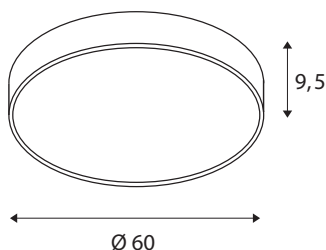

TEHNIČNI PODATKI

Št. art.	1001900
IP koda	IP 20
Montaža	Nadgradnja
Podrobnosti montaže	Strop, Stena
Možnost zatemnitve	Da
Tehnologija zatemnitve	DALI 2
Primarna nazivna napetost	220-240V ~50/60Hz
Sekundarni tok / napetost	1000 mA
Zaščitni razred	I
El. moč	37 W
minimalna temperatura okolja	-20 °C
maksimalna temperatura okolja	40 °C
Nazivna moč v stanju pripravljenosti	0.5 W
Raven zagonskega toka	35 A
Trajanje zagonskega toka	2 μs
Stroboskopski učinek (SVM)	0.07
Lumini	4470/4870 lm
Barvna temperatura	3000/4000 Kelvin
Kot sevanja	105 °
Barva	bela
CRI	80
UGR ≤	25

LXXBXX podatki	L70B50
Življenjska doba	25000 h
Svetenje	neposredno-posredno
Risk Group	1
Višina	9.5 cm
Premer	60 cm
Neto teža	5.154 kg
Bruto teža	6.893 kg