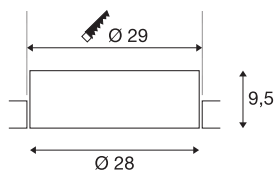

MEDO 30 EL

LED vnitřní svítidlo k zabudování do stropu, verze bez rámeček, bílá, 3000/4000K

Vestavné varianty řady MEDO díky svému diskretnímu designu se plně přizpůsobí každé koncepci prostoru. MEDO Frameless se šarmantním způsobem spojí se stropem. Barvu světla lze před vestavbou přepínačem velmi jednoduše měnit mezi 3000K a 4000K. Integrovaná prémiová LED zajistí homogenní základní osvětlení. Doplněné o dodatečný ovladač lze vestavné varianty TRIAC stmívat a integrovat do systému DALI.

TECHNICKÁ DATA

Č. výrobku	1001901
Kód IP	IP 20
Montáž	Montáž
Podrobnosti montáže	Strop
Sekundární proud / napětí	350 mA
Třída ochrany	III
Příkon	14 W
Maximální teplota prostředí	40 °C
Lumen	1500/1600 lm
Teplota barvy světla	3000/4000 Kelvin
Úhel záření	105 °
Barva	bílá
CRI	80
UGR ≤	25
Data LXXBXX	L70B50
Životnost	25000 h
Svítilivost	rotačně symetrický
Výstup světla	přímé
Risk Group	1
Výška	9.5 cm
Průměr	28 cm
Hmotnost netto	1.272 kg

Celková hmotnost	1.826 kg
Tvar výřezu	kulaté
Vestavná hloubka	13 cm
Vestavný průměr	29 cm
BIG WHITE strana	170