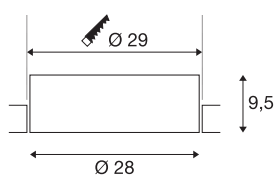

## MEDO 30 EL

Luminaria empotrable de techo para interior LED, modelo sin marco, blanco, 3000/4000K

Estas variantes empotrables de la serie MEDO encajan a la perfección en cualquier estancia, gracias a su discreto diseño. El modelo MEDO Frameless se funde con el techo de un modo encantador. El color de luz puede regularse antes del montaje cambiando con el interruptor simplemente entre 3000K y 4000K. El LED Premium se encarga de que la iluminación básica resulte homogénea. Las variantes empotrables se completan con un driver adicional, lo que permite integrarlas en TRIAC dimerizables y en sistemas DALI.

### Datos técnicos

Art. N.º	1001901
Código IP	IP 20
Montaje	Empotrado
Detalles de montaje	Techo
Corriente eléctrica / Tensión secundaria	350 mA
Clase de protección	III
Potencia	14 W
Temperatura ambiente máxima	40 °C
Flujo luminoso	1500 / 1600 lm
Temperatura del color de la luz	3000/4000 Kelvin
Semiángulo de dispersión	105 °
Color	blanco
IRC	80
UGR ≤	25
Datos LXXBXX	L70B50
Vida útil	25000 h
Distribución de la intensidad luminosa	de rotación simétrica
Salida de la luz	Directa
Risk Group	1
Altura	9.5 cm
Diámetro	28 cm
Peso neto	1.304 kg

## Accesorios

1002423	Controlador LED MEDO 300 , dimerizable DALI- /1-10V
1005449	Balasto eléctrico led , 20 W 350 mA PHASE

Peso bruto	1.835 kg
Forma de la estructura	ronda
Profundidad del montaje	13 cm
Diámetro de montaje	29 cm
Página BIG WHITE	414