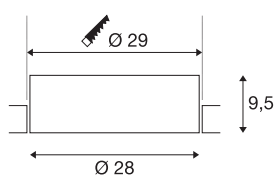

MEDO 30 EL

LED indoor inbouwarmatuur voor plafond, versie zonder frame, wit, 3000/4000K

De inbouwversies van de MEDO reeks passen dankzij hun onopvallende design naadloos in elk ruimteconcept. De MEDO Frameless sluit op een charmante manier aan op het plafond. De lichtkleur kan voor de installatie via een schakelaar eenvoudig worden ingesteld op 3000K of 4000K. De geïntegreerde Premium LED zorgt voor een homogene basisverlichting. Uitgerust met een extra driver zijn de inbouwversies dimbaar via TRIAC en kunnen ze in DALI-systemen worden geïntegreerd.

TECHNISCHE GEGEVENS

Art.nr.	1001901
IP-code	IP 20
Montage	inbouw
Montagebeschrijving	plafond
Secundaire stroom/spanning	350 mA
Beschermingsklasse	III
Wattage	14 W
maximale omgevingstemperatuur	40 °C
Lumen	1500/1600 lm
Lichtkleurtemperatuur	3000/4000 Kelvin
Stralingshoek	105 °
Kleur	wit
CRI	80
UGR ≤	25
LXXBXX-gegevens	L70B50
Levensduur	25000 h
Lichtsterkteverdeling	rotatiesymmetrisch
Lichtuitlaat	direct
Risk Group	1
Hoogte	9.5 cm
Diameter	28 cm
Nettogewicht	1.272 kg

Lichtbron

916562	
--------	---

Toebehoren

1002423	LED driver MEDO 300 dimbaar DALI/1-10V
1007229	leddriver DALI 25W 150-700mA DALI TOUCH
1007228	leddriver 20W 350mA dimbaar
1007225	leddriver 20W 350mA

Brutogewicht	1.826 kg
Uitsparingsvorm	rond
Inbouwdiepte	13 cm
Inbouwdiameter	29 cm
BIG WHITE pagina	170