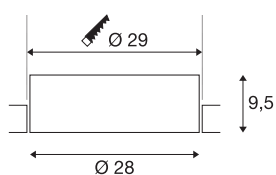

## MEDO 30 EL

led indoor plafondinbouwlamp, zonder rand, wit, 3000/4000K

De inbouwvarianten van de serie MEDO worden dankzij hun terughoudende design naadloos in elk ruimteconcept opgenomen. Op charmante wijze wordt de MEDO Framel-ess als het ware in het plafond opgenomen. Met een schakelaar kan de lichtkleur voorafgaand aan de inbouw heel eenvoudig worden gewisseld tussen 3000K en 4000K. De geïntegreerde Premium LED zorgt voor een homogene basisverlichting. Uitgebreid met een additionele driver worden de inbouwvarianten TRIAC dimbaar en kunnen worden geïntegreerd in DALI-systemen.

## TECHNISCHE SPECIFICATIES

Art.nr.	1001901
IP-code	IP 20
Montage	Inbouw
Montagebeschrijving	Plafond
Secundaire stroom / spanning	350 mA
Veiligheidsklasse	III
Wattage	14 W
maximale omgevingstemperatuur	40 °C
Lumen	1500/1600 lm
Lichtkleurtemperatuur	3000/4000 Kelvin
Stralingshoek	105 °
Kleur	wit
CRI	80
UGR ≤	25
LXXBXX gegevens	L70B50
Levensduur	25000 h
Lichtsterkteverdeling	rotatiesymmetrisch
Lichtval	direct
Risk Group	1
Hoogte	9.5 cm
Diameter	28 cm
Nettogewicht	1.272 kg