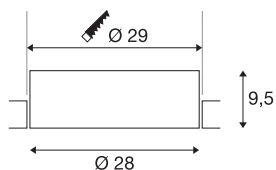

MEDO 30 EL

LED notranja stropna vgradna svetilka, različica brez okvirja, bela, 3000/4000K

Vgradne različice linije MEDO se zahvaljujoč svojemu zadržanemu dizajnu vključijo v vsak prostorski koncept. MEDO Frameless se na očarljiv način spoji s stropom. Barvo svetlobe lahko pred vgradnjo povsem preprosto preklopite s stikalom med 3000K in 4000K. Vgrajeni Premium LED modul zagotavlja homogeno osvetlitev. Dopolnjuječe z dodatnim gonilnikom je mogoče vgradne različice TRIAC zatemniti in jih vključiti v sisteme DALI.

TEHNIČNI PODATKI

Št. art.	1001901
IP koda	IP 20
Montaža	Vgradnja
Podrobnosti montaže	Strop
Sekundarni tok / napetost	350 mA
Zaščitni razred	III
El. moč	14 W
maksimalna temperatura okolja	40 °C
Lumini	1500/1600 lm
Barvna temperatura	3000/4000 Kelvin
Kot sevanja	105 °
Barva	bela
CRI	80
UGR ≤	25
LXXBXX podatki	L70B50
Življenjska doba	25000 h
Razporeditev svetilnosti	simetrično vrtenje
Svetenje	neposredno
Risk Group	1
Višina	9.5 cm
Premer	28 cm
Neto teža	1.272 kg

Bruto teža	1.826 kg
Oblika izreza	okrogla
Globina vgradnje	13 cm
Premer vgradnje	29 cm
BIG WHITE Stran	170