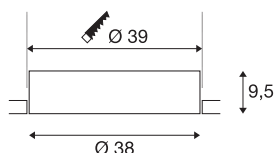

## MEDO 40 EL

LED vnitřní svítidlo k zabudování do stropu, verze bez rámeček, bílá, 3000/4000K

Vestavné varianty řady MEDO díky svému diskretnímu designu se plně přizpůsobí každé koncepci prostoru. MEDO Frameless se šarmantním způsobem spojí se stropem. Barvu světla lze před vestavbou přepínačem velmi jednoduše měnit mezi 3000K a 4000K. Integrovaná prémiová LED zajistí homogenní základní osvětlení. Doplněné o dodatečný ovladač lze vestavné varianty TRIAC stmívat a integrovat do systému DALI.

## TECHNICKÁ DATA

Č. výrobku	1001902
Kód IP	IP 20
Montáž	Montáž
Podrobnosti montáže	Strop
Sekundární proud / napětí	700 mA
Třída ochrany	III
Příkon	28 W
Maximální teplota prostředí	40 °C
Lumen	3100/3300 lm
Teplota barvy světla	3000/4000 Kelvin
Úhel záření	105 °
Barva	bílá
CRI	80
UGR ≤	25
Data LXXBXX	L70B50
Životnost	25000 h
Svítilivost	rotačně symetrický
Výstup světla	přímé
Risk Group	1
Výška	9.5 cm
Průměr	38 cm
Hmotnost netto	2.016 kg

Celková hmotnost	2.917 kg
Tvar výřezu	kulaté
Vestavná hloubka	13 cm
Vestavný průměr	39 cm
BIG WHITE strana	170