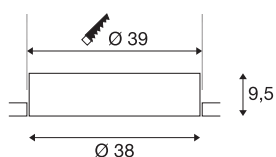

MEDO 40 EL

Luminaria empotrable de techo para interior LED, modelo sin marco, blanco, 3000/4000K

Estas variantes empotrables de la serie MEDO encajan a la perfección en cualquier estancia, gracias a su discreto diseño. El modelo MEDO Frameless se funde con el techo de un modo encantador. El color de luz puede regularse antes del montaje cambiando con el interruptor simplemente entre 3000K y 4000K. El LED Premium se encarga de que la iluminación básica resulte homogénea. Las variantes empotrables se completan con un driver adicional, lo que permite integrarlas en TRIAC dimerizables y en sistemas DALI.

Datos técnicos

Art. N.º	1001902
Código IP	IP 20
Montaje	Empotrado
Detalles de montaje	Techo
Corriente eléctrica / Tensión secundaria	700 mA
Clase de protección	III
Potencia	28 W
Temperatura ambiente máxima	40 °C
Flujo luminoso	3100 / 3300 lm
Temperatura del color de la luz	3000/4000 Kelvin
Semiángulo de dispersión	105 °
Color	blanco
IRC	80
UGR ≤	25
Datos LXXBXX	L70B50
Vida útil	25000 h
Distribución de la intensidad luminosa	de rotación simétrica
Salida de la luz	Directa
Risk Group	1
Altura	9.5 cm
Diámetro	38 cm
Peso neto	2.016 kg

Peso bruto	2.917 kg
Forma de la estructura	ronda
Profundidad del montaje	13 cm
Diámetro de montaje	39 cm
Página BIG WHITE	415