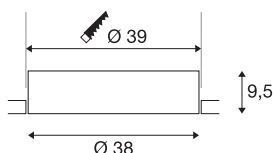

## MEDO 40 EL

LED innendørs innfelt takarmatur, uten ramme, hvit, 3000/4000K

De innfelte variantene av MEDO glir sømløst inn i alle typer romkonsepter takket være harmonisk design. MEDO Frameless føyer seg suverent inn som en del av taket. Ved hjelp av bryteren kan du velge mellom en lysfarge på 3000K eller 4000K før monteringen. Den integrerte Premium LED-en sørger for en jevn grunnbelysning. Med en ekstra driver kan du integrere de innfelte variantene i TRIAC- (med dimmer) og DALI-systemer.

## TEKNISKE DATA

Art.nr.	1001902
EL nummer	3312041
IP-kode	IP 20
Montering	Innfelt montering
Montering detaljer	Tak
Sekundær strøm / spenning	700 mA
Kapslingsgrad	III
Systemeffekt	28 W
Maksimal omgivelsestemperatur	40 °C
Lysytelse	3100/3300 lm
Lysfargetemperatur	3000/4000 Kelvin
Spredningsvinkel	105 °
Farge	hvit
CRI	80
UGR ≤	25
LXXBXX-data	L70B50
Levetid	25000 h
Lysstyrkefordeling	rotasjonssymmetrisk
Lysåpning	direkte
Risikogruppe	1
Høyde	9.5 cm
Diameter	38 cm

Nettvekt	2.016 kg
Bruttovekt	2.917 kg
Utsnittsfom	rund
Innfellingsdybde	13 cm
Innfellingsdiameter	39 cm
BIG WHITE side	170