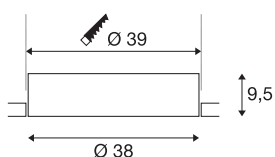

MEDO 40 EL

lampa sufitowa wpuszczana LED indoor, wersja bez ramy, kolor biały, 3000/4000K

Dzięki powściągliwemu designowi wersje wpuszczane z serii MEDO pasują bez problemu do każdej koncepcji wnętrza. MEDO Frameless w elegancki sposób łączy się z sufitem. Barwę światła można łatwo zmienić przełącznikiem między 3000K a 4000K. Zintegrowana dioda Premium LED zapewnia równomierne oświetlenie podstawowe. Uzupelnione o dodatkowy zasilacz ściemniające wersje wpuszczane TRIAC można zintegrować z systemami DALI.

DANE TECHNICZNE

Nr artykułu	1001902
Kod IP	IP 20
Montaż	Wersja do wbudowania
Szczegóły dotyczące montażu	Wersja sufitowa
Prąd / napięcie wtórny	700 mA
Klasy ochrony	III
Wydajność	28 W
Temperatura otoczenia	40 °C
Strumień świetlny	3100/3300 lm
Temperatura barwy światła	3000/4000 Kelvin
Kąt połowiczny rozprzasan	105 °
Kolor	biały
CRI	80
UGR ≤	25
Dane LXXBXX	L70B50
Okres użytkowania	25000 h
Rozkład natężenia oświetlenia	Symetryczne obracanie
Emisja światła	bezpośrednie
Risk Group	1
Wysokość	9.5 cm
średnica	38 cm
Waga netto	2.016 kg

Waga brutto	2.917 kg
Forma do wycinania	Okrągły
Głębokość montażowa	13 cm
Średnica montażowa	39 cm
Strona BIG WHITE	170