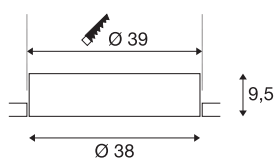

MEDO 40 EL

luminária de embutir no teto LED Indoor, sem moldura, branco, 3000/4000K

Graças ao seu design subtil, as variantes da série MEDO incorporam-se perfeitamente a qualquer conceito de ambiente. De uma maneira encantadora, a MEDO Frameless pode ser conetada ao teto. A cor clara pode ser facilmente alterada entre 3000K e 4000K antes do embutimento. O LED Premium integrado garante uma iluminação básica homogénea. Complementadas por uma unidade de controlo adicional, as variantes de embutimento da TRIAC podem ser reguladas e integradas aos sistemas DALI.

DADOS TÉCNICOS

Ref. n.º	1001902
IP Code	IP 20
Montagem	Montagem de embutir
Pormenores da montagem	Teto
Corrente / Tensão secundária	700 mA
Classe de proteção	III
Potência	28 W
temperatura ambiente máxima	40 °C
Lúmen	3100 / 3300 lm
Temperatura de cor da luz	3000/4000 Kelvin
Ângulo de feixe	105 °
Cor	branco
CRI	80
UGR ≤	25
Dados LXXBXX	L70B50
Vida útil	25000 h
Distribuição da intensidade luminosa	rotacionalmente simétrico
Saída de luz	direto
Risk Group	1
Altura	9.5 cm
Diâmetro	38 cm
Peso líquido	2.016 kg

Fonte de luz

916346	
--------	---

Acessórios

1002424	Unidade de alimentação LED DALI/1-10V regulável para MEDO 400
1005446	
1006120	

Peso bruto	2.917 kg
Forma de recorte	redonda
Profundidade de montagem	13 cm
Diâmetro de montagem	39 cm
Página BIG WHITE	415