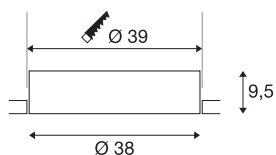

MEDO 40 EL

LED notranja stropna vgradna svetilka, različica brez okvirja, bela, 3000/4000K

Vgradne različice linije MEDO se zahvaljujoč svojemu zadržanemu dizajnu vključijo v vsak prostorski koncept. MEDO Frameless se na očarljiv način spoji s stropom. Barvo svetlobe lahko pred vgradnjo povsem preprosto preklopite s stikalom med 3000K in 4000K. Vgrajeni Premium LED modul zagotavlja homogeno osvetlitev. Dopolnjuječe z dodatnim gonilnikom je mogoče vgradne različice TRIAC zatemniti in jih vključiti v sisteme DALI.

TEHNIČNI PODATKI

Št. art.	1001902
IP koda	IP 20
Montaža	Vgradnja
Podrobnosti montaže	Strop
Sekundarni tok / napetost	700 mA
Zaščitni razred	III
El. moč	28 W
maksimalna temperatura okolja	40 °C
Lumini	3100/3300 lm
Barvna temperatura	3000/4000 Kelvin
Kot sevanja	105 °
Barva	bela
CRI	80
UGR ≤	25
LXXBXX podatki	L70B50
Življenjska doba	25000 h
Razporeditev svetilnosti	simetrično vrtenje
Svetenje	neposredno
Risk Group	1
Višina	9.5 cm
Premer	38 cm
Neto teža	2.016 kg

Bruto teža	2.917 kg
Oblika izreza	okrogla
Globina vgradnje	13 cm
Premer vgradnje	39 cm
BIG WHITE Stran	170