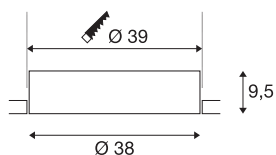

MEDO 40 EL

LED Indoor infälld takarmatur, utan ram, vit, 3000/4000K

Tack vare sin återhållsamma design passar de inbyggda versionerna av MEDO-serien sömlöst in i alla rumskoncept. MEDO Frameless ansluter till taket på ett charmigt sätt. Ljuskärgen kan enkelt ändras mellan 3000K och 4000K med en strömbrytare före installation. Den integrerade premium LED-lampan säkerställer en homogen grundbelysning. Kompletterat med en extra drivrutin kan TRIAC inbyggda varianter dimmas och integreras i DALI-system.

Art. Nej.	1001902
IP-kod	IP20
Monteringsdetaljer	Inbyggnad
Monteringsdetaljer	Tak
Sekundär ström/spänning	700 mA
Skyddsklass	III
Watt	28 W
Maximal omgivningstemperatur	40 °C
Lumen	3100/3300 lm
Ljusets färgtemperatur	3000/4000 Kelvin
Strålningsvinkel	105 °
Färg	vit
CRI	80
UGR ≤	25
LXXBXX Data	L70B50
Livslängd	25000 h
Fördelning av ljusintensitet	rotationssymmetriskt
Ljusemission	direkt
Riskgrupp	1
höjd	9.5 cm
Diameter	38 cm
Netto vikt	1.965 kg

Bruttovikt	2.983 kg
Utskärningens form	runda
Inbyggnadsdjup	13 cm
Installationsdiameter	39 cm
BIG WHITE Seite	170