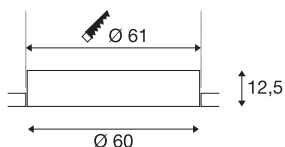

## MEDO 60 EL

LED vnitřní svítidlo k zabudování do stropu, verze bez rámeček, bílá, 3000/4000K

Vestavné varianty řady MEDO díky svému diskretnímu designu se plně přizpůsobí každé koncepci prostoru. MEDO Frameless se šarmantním způsobem spojí se stropem. Barvu světla lze před vestavbou přepínačem velmi jednoduše měnit mezi 3000K a 4000K. Integrovaná prémiová LED zajistí homogenní základní osvětlení. Doplněné o dodatečný ovladač lze vestavné varianty TRIAC stmívat a integrovat do systému DALI.

## TECHNICKÁ DATA

Č. výrobku	1001903
Kód IP	IP 20
Montáž	Montáž
Podrobnosti montáže	Strop
Sekundární proud / napětí	1000/1050 mA
Třída ochrany	III
Příkon	36 W
Maximální teplota prostředí	40 °C
Lumen	4700/5000 lm
Teplota barvy světla	3000/4000 Kelvin
Úhel záření	105 °
Barva	bílá
CRI	80
UGR ≤	25
Data LXXBXX	L70B50
Životnost	25000 h
Svítilivost	rotačně symetrický
Výstup světla	přímé
Risk Group	1
Výška	12.5 cm
Průměr	60 cm
Hmotnost netto	5.257 kg

Celková hmotnost	7.146 kg
Tvar výřezu	kulaté
Vestavná hloubka	16 cm
Vestavný průměr	61 cm
BIG WHITE strana	170