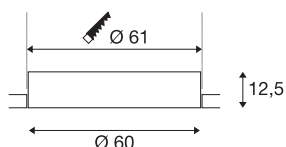

## MEDO 60 EL

Luminaria empotrable de techo para interior LED, modelo sin marco, blanco, 3000/4000K

Estas variantes empotrables de la serie MEDO encajan a la perfección en cualquier estancia, gracias a su discreto diseño. El modelo MEDO Frameless se funde con el techo de un modo encantador. El color de luz puede regularse antes del montaje cambiando con el interruptor simplemente entre 3000K y 4000K. El LED Premium se encarga de que la iluminación básica resulte homogénea. Las variantes empotrables se completan con un driver adicional, lo que permite integrarlas en TRIAC dimerizables y en sistemas DALI.

### Datos técnicos

Art. N.º	1001903
Código IP	IP 20
Montaje	Empotrado
Detalles de montaje	Techo
Corriente eléctrica / Tensión secundaria	1000/1050 mA
Clase de protección	III
Potencia	36 W
Temperatura ambiente máxima	40 °C
Flujo luminoso	4700 / 5000 lm
Temperatura del color de la luz	3000/4000 Kelvin
Semiángulo de dispersión	105 °
Color	blanco
IRC	80
UGR ≤	25
Datos LXXBXX	L70B50
Vida útil	25000 h
Distribución de la intensidad luminosa	de rotación simétrica
Salida de la luz	Directa
Risk Group	1
Altura	12.5 cm
Diámetro	60 cm
Peso neto	5.347 kg