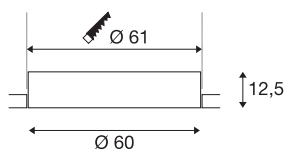

## MEDO 60

encastré de plafond intérieur, rond, sans collerette, blanc, LED, 36W, 3000K/4000K

Grâce à leur design sobre, les variantes encastrées de la gamme MEDO s'intègrent parfaitement dans n'importe quelle décoration intérieure. MEDO Frameless s'harmonise en douceur avec le plafond. La température de couleur peut être facilement choisie entre 3000K et 4000K avant l'installation via un interrupteur. La LED Premium intégrée assure un éclairage de base homogène. Complétées par une alimentation supplémentaire, les variantes encastrées TRIAC sont variables et peuvent être intégrées dans les systèmes DALI.

## INFORMATIONS TECHNIQUES

Réf.	1001903
Code IP	IP 20
Montage	Encastrément
Détails de montage	Plafond
Courant / tension secondaire	1000/1050 mA
Classe de protection	III
Puissance en watts	36 W
Température ambiante maximale	40 °C
Lumen	4700/5000 lm
Température de couleur	3000/4000 Kelvin
Angle de rayonnement	105 °
Coloris	blanc
IRC	80
UGR ≤	25
Données LXXBXX	L70B50
Durée de vie	25000 h
Répartition de l'intensité lumineuse	rotosymétrique
Sortie lumineuse	direct
Risk Group	1
Hauteur	12.5 cm
Diamètre	60 cm
Poids net	5.257 kg

Poids brut	7.146 kg
Forme de découpe	rond
Profondeur d'encastrement	16 cm
Diamètre d'encastrement	61 cm
Page du BIG WHITE	170