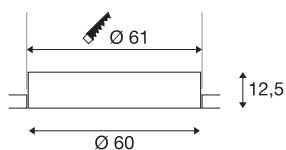

MEDO 60 EL

incasso a plafone LED per interni, versione senza telaio, bianco, 3000/4000K

Le versioni a incasso della serie MEDO, grazie al design discreto, si inseriscono senza problemi in qualunque progetto di arredo. MEDO Frameless si abbina al soffitto in un modo del tutto affascinante. Il colore della luce si può cambiare in modo del tutto semplice con un interruttore tra 3000K e 4000K. Il Premium LED integrato garantisce un'illuminazione di base omogenea. Con l'aggiunta di un driver, le versioni a incasso TRIAC diventano dimmerabili e integrabili nei sistemi DALI.

DATI TECNICI

Articolo	1001903
Codice IP	IP 20
Montaggio	Incasso
Dettagli di montaggio	Soffitto
Corrente / tensione secondaria	1000/1050 mA
Classe isolamento	III
Wattaggio	36 W
Temperatura ambiente massima	40 °C
Lumen	4700 / 5000 lm
Temperatura colore	3000/4000 Kelvin
Angolo di emissione	105 °
Colore	bianco
CRI	80
UGR ≤	25
Dati LXXBXX	L70B50
Durata	25000 h
Distribuzione dell'intensità luminosa	rotazione simmetrica
Emissione	diretto
Risk Group	1
Altezza	12.5 cm
Diametro	60 cm
Peso netto	5.347 kg

Sorgente Luminosa

916477	
--------	---

Accessori

1002424	Driver LED MEDO 400 , dimmerabile DALI/1-10V
1006120	Driver LED , 40W 700/900/1000mA

Peso lordo	7.502 kg
Forma dello scasso	rotonda
Profondità d'incasso	16 cm
Diametro d'incasso	61 cm
BIG WHITE pagina	415