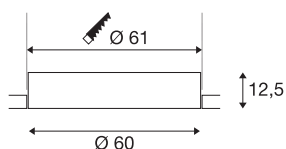

MEDO 60 EL

LED innendørs innfelt takarmatur, uten ramme, hvit, 3000/4000K

De innfelte variantene av MEDO glir sømløst inn i alle typer romkonsepter takket være harmonisk design. MEDO Frameless føyer seg suverent inn som en del av taket. Ved hjelp av bryteren kan du velge mellom en lysfarge på 3000K eller 4000K før monteringen. Den integrerte Premium LED-en sørger for en jevn grunnbelysning. Med en ekstra driver kan du integrere de innfelte variantene i TRIAC- (med dimmer) og DALI-systemer.

TEKNISKE DATA

Art.nr.	1001903
EL nummer	3312042
IP-kode	IP 20
Montering	Innfelt montering
Montering detaljer	Tak
Sekundær strøm / spenning	1000/1050 mA
Kapslingsgrad	III
Systemeffekt	36 W
Maksimal omgivelsestemperatur	40 °C
Lysytelse	4700/5000 lm
Lysfargetemperatur	3000/4000 Kelvin
Spredningsvinkel	105 °
Farge	hvit
CRI	80
UGR ≤	25
LXXBXX-data	L70B50
Levetid	25000 h
Lysstyrkefordeling	rotasjonssymmetrisk
Lysåpning	direkte
Risikogruppe	1
Høyde	12.5 cm
Diameter	60 cm

Nettvekt	5.257 kg
Bruttovekt	7.146 kg
Utsnittsforn	rund
Innfellingsdybde	16 cm
Innfellingsdiameter	61 cm
BIG WHITE side	170