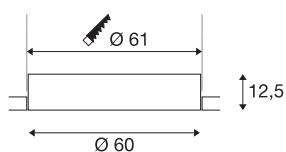

MEDO 60 EL

LED indoor inbouwarmatuur voor plafond, versie zonder frame, wit, 3000/4000K

De inbouwversies van de MEDO reeks passen dankzij hun onopvallende design naadloos in elk ruimteconcept. De MEDO Frameless sluit op een charmante manier aan op het plafond. De lichtkleur kan voor de installatie via een schakelaar eenvoudig worden ingesteld op 3000K of 4000K. De geïntegreerde Premium LED zorgt voor een homogene basisverlichting. Uitgerust met een extra driver zijn de inbouwversies dimbaar via TRIAC en kunnen ze in DALI-systemen worden geïntegreerd.

TECHNISCHE GEGEVENS

Art.nr.	1001903
IP-code	IP 20
Montage	inbouw
Montagebeschrijving	plafond
Secundaire stroom/spanning	1000/1050 mA
Beschermingsklasse	III
Wattage	36 W
maximale omgevingstemperatuur	40 °C
Lumen	4700/5000 lm
Lichtkleurtemperatuur	3000/4000 Kelvin
Stralingshoek	105 °
Kleur	wit
CRI	80
UGR ≤	25
LXXBXX-gegevens	L70B50
Levensduur	25000 h
Lichtsterkteverdeling	rotatiesymmetrisch
Lichtuitlaat	direct
Risk Group	1
Hoogte	12.5 cm
Diameter	60 cm
Nettogewicht	5.257 kg

Brutogewicht	7.146 kg
Uitsparingsvorm	rond
Inbouwdiepte	16 cm
Inbouwdiameter	61 cm
BIG WHITE pagina	170