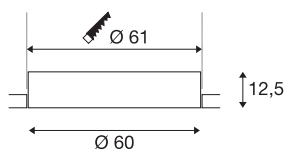

## MEDO 60 EL

led indoor plafondinbouwlamp, zonder rand, wit, 3000/4000K

De inbouwvarianten van de serie MEDO worden dankzij hun terughoudende design naadloos in elk ruimteconcept opgenomen. Op charmante wijze wordt de MEDO Framel-ess als het ware in het plafond opgenomen. Met een schakelaar kan de lichtkleur voorafgaand aan de inbouw heel eenvoudig worden gewisseld tussen 3000K en 4000K. De geïntegreerde Premium LED zorgt voor een homogene basisverlichting. Uitgebreid met een additionele driver worden de inbouwvarianten TRIAC dimbaar en kunnen worden geïntegreerd in DALI-systemen.

## TECHNISCHE SPECIFICATIES

Art.nr.	1001903
IP-code	IP 20
Montage	Inbouw
Montagebeschrijving	Plafond
Secundaire stroom / spanning	1000/1050 mA
Veiligheidsklasse	III
Wattage	36 W
maximale omgevingstemperatuur	40 °C
Lumen	4700/5000 lm
Lichtkleurtemperatuur	3000/4000 Kelvin
Stralingshoek	105 °
Kleur	wit
CRI	80
UGR ≤	25
LXXBXX gegevens	L70B50
Levensduur	25000 h
Lichtsterkteverdeling	rotatiesymmetrisch
Lichtval	direct
Risk Group	1
Hoogte	12.5 cm
Diameter	60 cm
Nettogewicht	5.257 kg

Brutogewicht	7.146 kg
Vorm inbouwopening	rond
Inbouwdiepte	16 cm
Inbouwdiameter	61 cm
BIG WHITE pagina	170