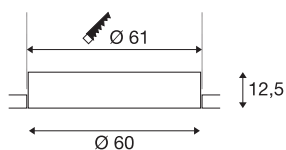

MEDO 60 EL

luminária de embutir no teto LED Indoor, sem moldura, branco, 3000/4000K

Graças ao seu design subtil, as variantes da série MEDO incorporam-se perfeitamente a qualquer conceito de ambiente. De uma maneira encantadora, a MEDO Frameless pode ser conetada ao teto. A cor clara pode ser facilmente alterada entre 3000K e 4000K antes do embutimento. O LED Premium integrado garante uma iluminação básica homogénea. Complementadas por uma unidade de controlo adicional, as variantes de embutimento da TRIAC podem ser reguladas e integradas aos sistemas DALI.

DADOS TÉCNICOS

Ref. n.º	1001903
IP Code	IP 20
Montagem	Montagem de embutir
Pormenores da montagem	Teto
Corrente / Tensão secundária	1000/1050 mA
Classe de proteção	III
Potência	36 W
temperatura ambiente máxima	40 °C
Lúmen	4700 / 5000 lm
Temperatura de cor da luz	3000/4000 Kelvin
Ângulo de feixe	105 °
Cor	branco
CRI	80
UGR ≤	25
Dados LXXBXX	L70B50
Vida útil	25000 h
Distribuição da intensidade luminosa	rotacionalmente simétrico
Saída de luz	direto
Risk Group	1
Altura	12.5 cm
Diâmetro	60 cm
Peso líquido	5.347 kg

Fonte de luz

916477	
--------	---

Acessórios

1002424	Unidade de alimentação LED DALI/1-10V regulável para MEDO 400
1006120	

Peso bruto	7.502 kg
Forma de recorte	redonda
Profundidade de montagem	16 cm
Diâmetro de montagem	61 cm
Página BIG WHITE	415