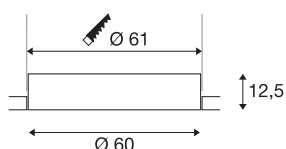

MEDO 60 EL

светодиодный комнатный встраиваемый в потолок светильник, безрамочная версия, белый, 3000/4000 К

Благодаря своему дизайну в сдержанном стиле встраиваемые версии серии MEDO органично впишутся в любую концепцию помещения. MEDO Frameless соединяется с потолком изысканным образом. Цветовую температуру можно изменить, выбрав значение 3000 К или 4000 К с помощью переключателя. Встроенный светодиод Premium обеспечивает однородное основное освещение. С помощью дополнительного драйвера встраиваемые версии получают возможность регулировки яркости TRIAC и интеграции с системами DALI.

Технические характеристики

Тов. №	1001903
IP Code	IP 20
Сборка	Встраиваемый
Детали сборки	Потолок
Вторичный ток / напряжение	1000/1050 mA
Класс защиты	III
Мощность	36 W
Максимальная температура окружающей среды	40 °C
Световой поток	4700/5000 lm
Цветовая температура	3000/4000 Kelvin
Половинный угол	105 °
Цвет	белый
CRI	80
UGR ≤	25
LXXVXX Данные	L70B50
Срок службы	25000 h
Распределение силы света	с симметрией относительно оси вращения
Световое отверстие	прямой
Risk Group	1
Высота	12.5 cm
Диаметр	60 cm
Вес нетто	5.257 kg

вес брутто	7.146 kg
Форма сечения	круглый
Установочная глубина	16 cm
Установочный диаметр	61 cm
BIG WHITE Seite	170